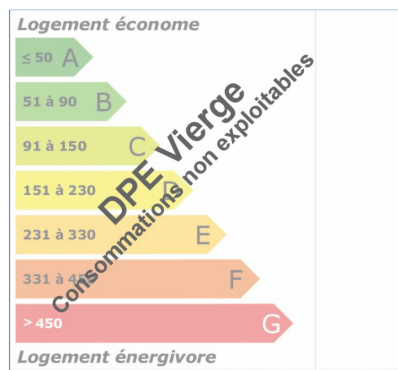

VOTRE AGENCE

BECHAUX IMMOBILIER

25 Av des Sergents 34300 Agde

Tél : **04 67 26 96 81**

Mail : **bechaux.immobilier@wanadoo.fr**

www.bechauximmo.com