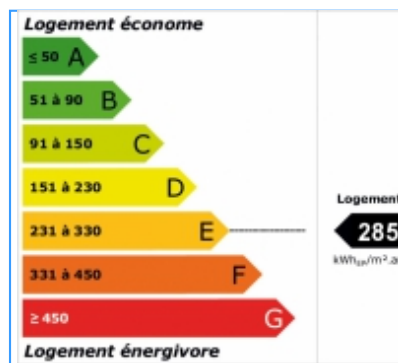

VOTRE AGENCE

BECHAUX IMMOBILIER

25 Av des Sergents Agde 34300

Tél : +33 (0)4 67 26 96 81

Mail : bechaux.immobilier@wanadoo.fr

www.bechauximmo.com