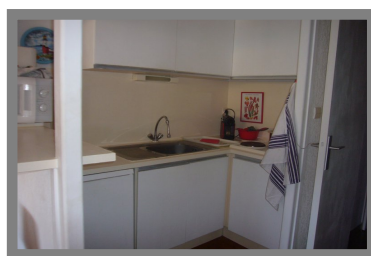

87 000 €

STUDIO DOUBLE CABINES

Le cap d agde 34300

DESRIPTIF

Nombre de pièces : 1
Chauffage : Non précisé - Non précisé - Non précisé
Non précisé - gaz - individuel

SECTEUR

Exposition : OUEST
Vue : BATEAUX

INFORMATIONS

Taxe Habitation : 550 €
Taxe Foncière : 456 €
Honoraires à la charge du vendeur

DESCRIPTION

DANS LE SECTEUR AVANT-PORT AU 2ème ETAGE D'UNE RESIDENCE DE TRES BON STANDING AVEC PISCINES STUDIO + 2 CABINES POUVANT ACCUEILLIR 6 PERSONNES, CET APPARTEMENT VOUS SEDUIRA PAR SA VUE SUPERBE ET SA QUALITE. VENDU MEUBLE . UNE SALLE DE - BAINS ET DES TOILETES SEPARES .LE PARKING EST RESERVE A LA COPROPRIETE.